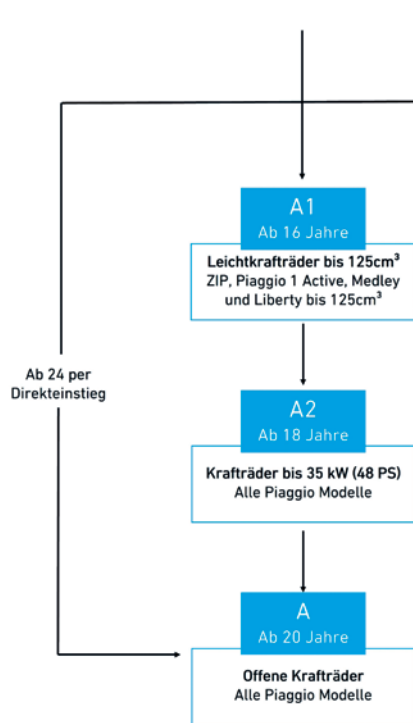

PIAGGIO®

WELCHER FÜHRERSCHEIN FÜR WELCHES PIAGGIO MODELL?

ZWEIRADFÜHRERSCHEIN

Ab 24 per
Direkteinstieg

AUTOFÜHRERSCHEIN