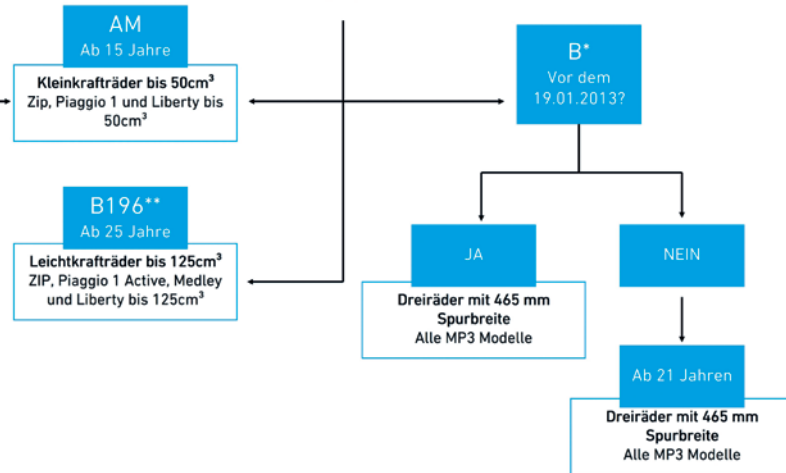

# WELCHER FÜHRERSCHEIN FÜR WELCHES PIAGGIO MODELL?

ZWEIRADFÜHRERSCHEIN

Ab 24 per  
Direkteinstieg

AUTOFÜHRERSCHEIN

\* Inhaber eines PKW-Führerscheins Klasse B erteilt vor dem 19.01.2013 dürfen alle gängigen MP3-Modelle fahren. Die ab dem 19.01.2013 erworbene Führerscheinklasse B umfasst auch die Piaggio MP3-Modelle, wenn der Inhaber der Fahrerlaubnis mindestens 21 Jahre alt ist. Die Fahrerlaubnis-Verordnung ist nationales Recht. Sie gilt innerhalb der Bundesrepublik Deutschland. Für weitere Informationen wenden Sie sich bitte an Ihre Führerscheinstelle.