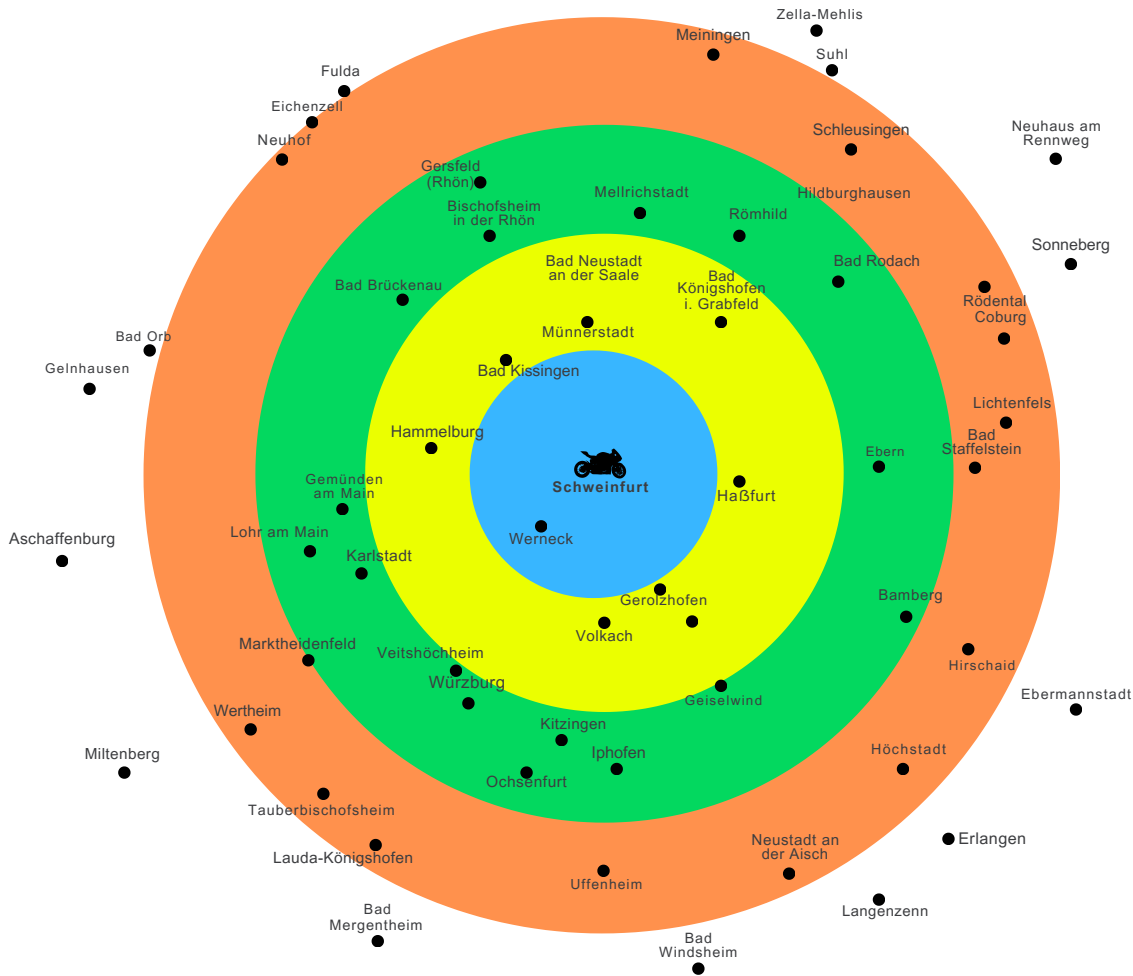

HOL- UND BRINGSERVICE WINTER

UNSERE PREISE

RADIUS	UMKREIS	PREIS*	HOL-UND BRING
BLAU	BIS 15 KM	22,50 €	40,00 €
GELB	15-30 KM	32,00 €	60,00 €
GRÜN	30-50 KM	40,00 €	70,00 €
ORANGE	BIS 80 KM	50,00 €	90,00 €
ÜBER 80 KM-RADIUS: NACH VEREINBARUNG			

* angegebener Preis pro Anfahrt!

Karte dient nur zur Orientierung - Berechnung erfolgt separat!

Weitere Informationen unter: www.motorradwitzel.de

motorrad
witzel
ride tradition.