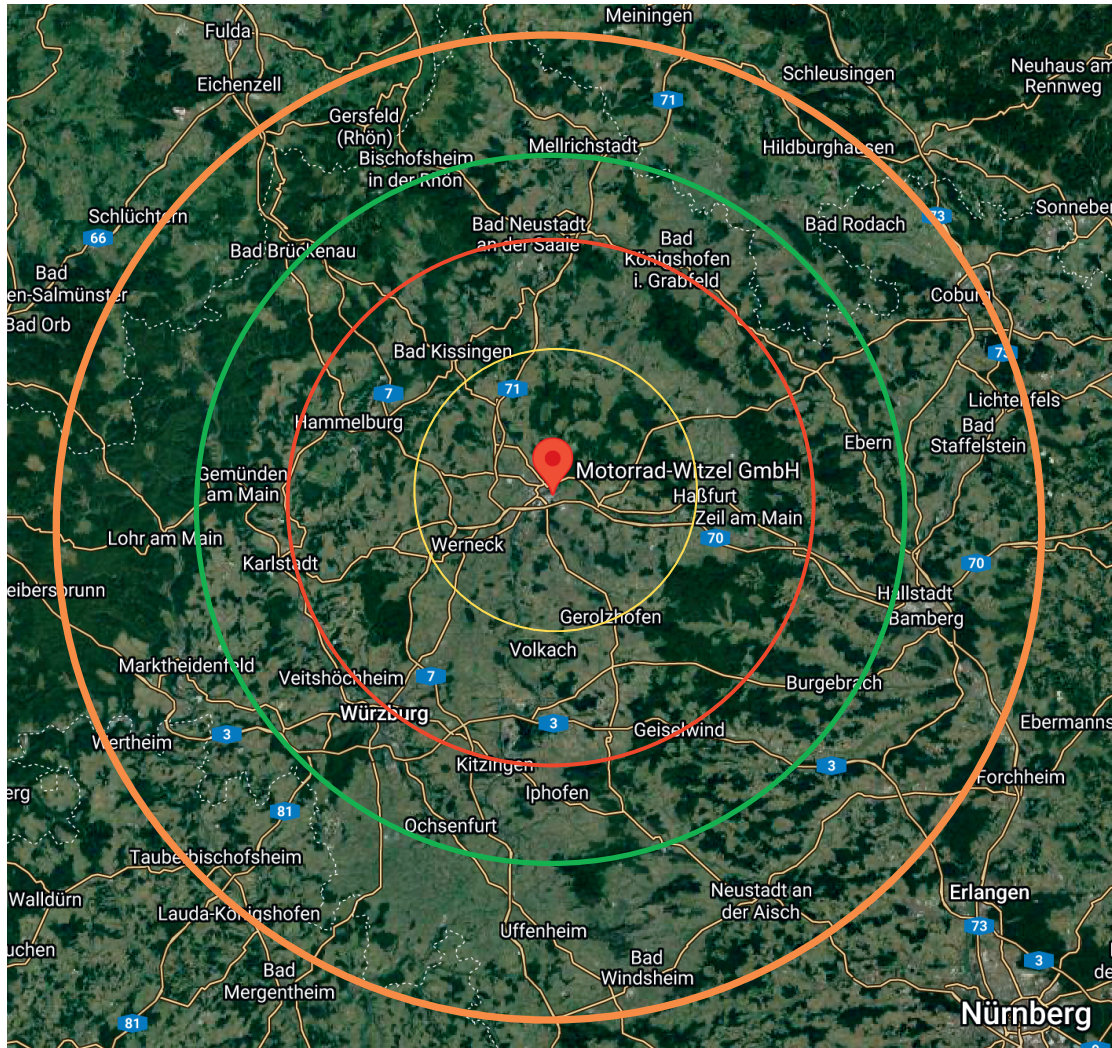

# Hol- und Bringservice

RADIUS	UMKREIS	PREIS*	HOL-UND BRING
<b>GELB</b>	BIS 15 KM	25,00 €	48,00 €
<b>ROT</b>	15-30 KM	35,00 €	68,00 €
<b>GRÜN</b>	30-50 KM	45,00 €	78,00 €
<b>ORANGE</b>	BIS 80 KM	55,00 €	98,00 €
<b>ÜBER 80 KM-RADIUS: NACH VEREINBARUNG</b>			

\* angegebener Preis pro Anfahrt!

motorrad  
**Witzel**  
ride tradition.