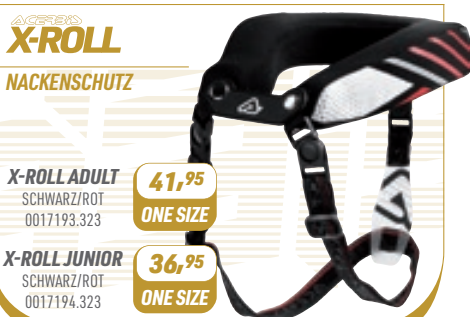

ACERBIS
X-ELBOW SOFT

SOFT ADULT
ELLBOGENSCHUTZ
SCHWARZ/WEISS
0023456.315

52,95
ONE SIZE

SOFT JUNIOR
ELLBOGENSCHUTZ
SCHWARZ/WEISS
0023457.315

ACERBIS
X-ROLL

NACKENSCHUTZ