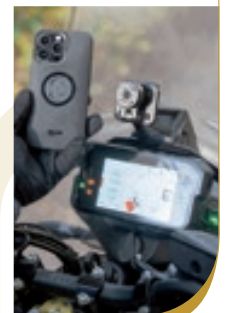

**NEU**

HANDY-MONTAGESYSTEM FÜR DIE MONTAGE AM COCKPIT.  
PERFEKT PASSEND FÜR z.B.  
KTM ADVENTURE MODELLE

**GPS CRADLE MOUNT SPC+**  
MONTAGE IM COCKPIT  
52870 **69,99**

**SP CONNECT** **ANTI VIBRATION MODULE**