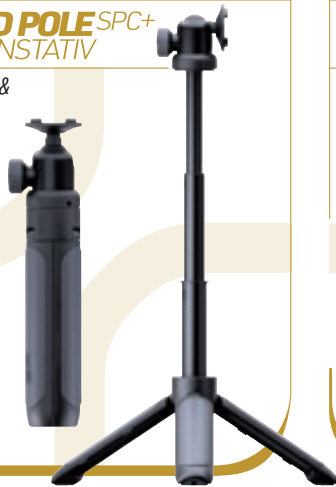

HANDY-HÜLLE MIT SPC+ SYSTEM UND RFID-GESCHÜTZTEM KARTENFACH

MAGNETIC FLIP COVER SPC+  
52842 MEDIUM  
52843 X-LARGE

**39,99**

**SP CONNECT** **TRIPOD POLE SPC+** **DREIBEINSTATIV**

PERFEKT FÜR FOTO- & VIDEOAUFNAHMEN

TRIPOD POLE SPC+  
52821

**49,99**

**SP CONNECT** **CREATOR KIT SPC+** **MONTAGE-KIT**

VIELSEITIGE MONTAGE VON HANDY & KAMERA

CREATOR KIT SPC+  
52832

**29,99**

**SP CONNECT** **PHONE CASE LANYARD**

DEHNBARES UMHÄNGEBAND FÜR HANDY-SICHERUNG