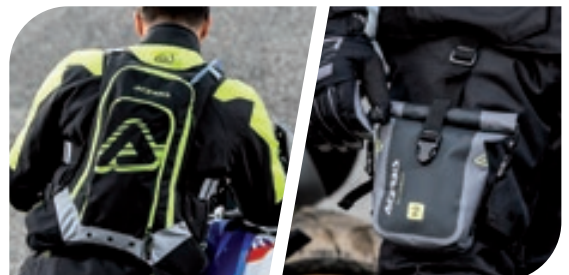

X-TRIP GEARBAG

105 LITER STAURAU
PLATZ FÜR DIE GESAMTE AUSRÜSTUNG!

SCHWARZ/GRAU
0017668.319
159,95

JERLA BACKPACK

102 LITER STAURAU

SCHWARZ/NEONGELB
0024428.318
99,95

X-WATER BACKPACK

28 LITER STAURAU, WASSERDICHT!

NEU

SCHWARZ/GRAU
0024542.319
69,95

X-STORM TRINKRUCKSACK

14,5 LITER STAURAU / 2,5 LITER HYDRO-BAG

SCHWARZ/NEONGELB
0022818.318
79,95

H2O TRINKRUCKSACK

10 LITER STAURAU / 2 LITER HYDRO-BAG

SCHWARZ/NEONGELB
0017046.318
69,95

ACQUA TRINKRUCKSACK

3 LITER STAURAU / 2 LITER HYDRO-BAG

SCHWARZ/NEONGELB
0017071.318
59,95

IMPACT WAIST PACK

5 LITER STAURAU

SCHWARZ/NEONGELB
0017032.318
59,95

RAM WAIST PACK

2 LITER STAURAU

SCHWARZ/NEONGELB
0017031.318
29,95

NO WATER WAIST PACK

WASSERDICHT
4 LITER STAURAU

SCHWARZ/GRAU
0022858.319
34,95

HELMET BAG

SCHWARZ/NEONGELB
0023262.318
29,95

BOOTS BAG

SCHWARZ/NEONGELB
0023865.318
29,95

NO WATER BAG

WASSERDICHT
2 LITER STAURAU

SCHWARZ/GRAU
0022228.319
29,95

X-SIDE BAG

WASSERDICHT
SCHUTZHÜLLE
1 LITER STAURAU

SCHWARZ
0024216.090
24,95

ACCESSORIES

SWEAT 2 GO
HELM-UNTERZIEHER
SCHWARZ
0013748.090

9,95
S/M, L/XL

SHIELD
SCHLAUCHSCHAL
0910283.872

5,95

WINGS
SCHLAUCHSCHAL
0910281.076

5,95