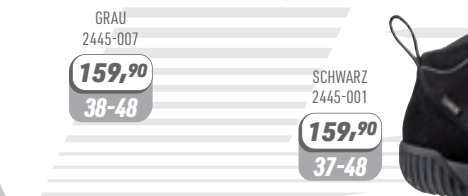

GRAU  
2445-007

**159,90**

38-48

BRAUN  
2445-013

**169,90**

38-48

SCHWARZ  
2445-001

**159,90**