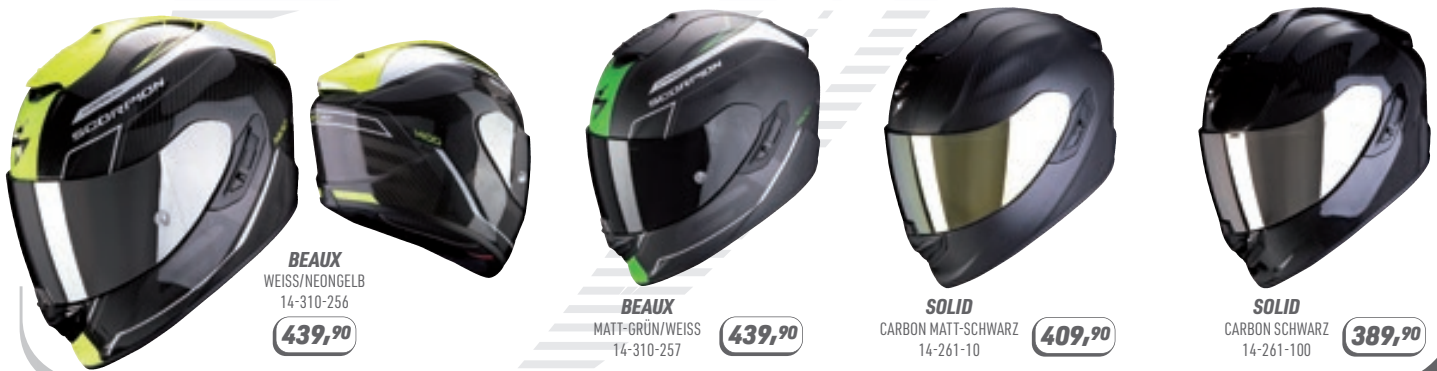

- **BEAUX**
  WEISS/NEONGELB
  14-310-256
  439,90
- **BEAUX**
  MATT-GRÜN/WEISS
  14-310-257
  439,90
- **SOLID**
  CARBON MATT-SCHWARZ
  14-261-10
  409,90
- **SOLID**
  CARBON SCHWARZ
  14-261-100
  389,90

GRÖSSEN XS-XXL	C CARBON HELMSCHALE	3 SCHALENGRÖSSEN
DOPPEL-D-RING KINNVERSCHLUSS	VERSTELLBARE HELMBELÜFTUNG	KWIKWICKS³ HERAUSNEHMBARES & WÄSCHBARES INNENFÜTTER
STUFENLOS AUFBLASBARE WANGENPOLSTER	EMERGENCY-RELEASE WANGENPOLSTER	KWIKFIT^{TM} WANGENPOLSTER FÜR BRILLENTRÄGER
SPEEDVIEW^{SM} SUNVISOR SONNENBLENDE	ELLIP^{TEC} VISIERTAUSCH IN SEKUNDEN OHNE WERKZEUGE	3-STUFIGE VISIERARRÜCKERUNG
7PINLOCK^{SM}	GETÖNTES VISIER IM LIEFERUMFANG ENTHALTEN	VISIERTASCHEN IM LIEFERUMFANG ENTHALTEN
	ABNEHMBARER ATEMABWEISER	ABNEHMBARER KINNPOILER