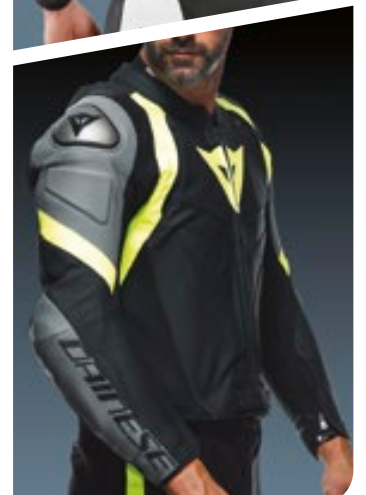

MATT-SCHWARZ/WEISS
1513479 22A

1.099,95

MATT-SCHWARZ/NEONROT/WEISS
1513479 54G

1.099,95

MATT-SCHWARZ/GRAU/NEONGELB
1513479 24A

1.099,95