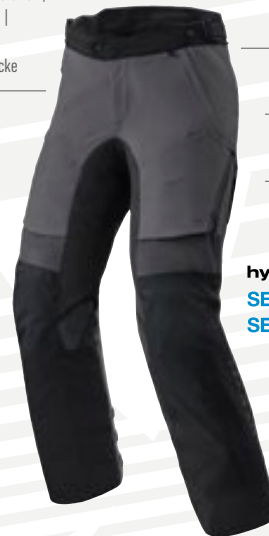

INERTIA H2O JACKE

GRAU/SCHWARZ
FJT348-3510 **419,99**

HERREN
STANDARD
S-3XL

HERREN
KURZ
M-XXL

HERREN
LANG
M-XXL

hydratex®
SEEFLEX™
SEESMART™