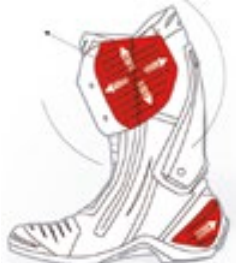

GAERNE FLOATING SYSTEM™: Die am Knöchelbereich fixierte Carbon-Stütze schützt den Knöchel vor Überstreckung oder Verdrehen, ohne dabei die Beweglichkeit einzuschränken.