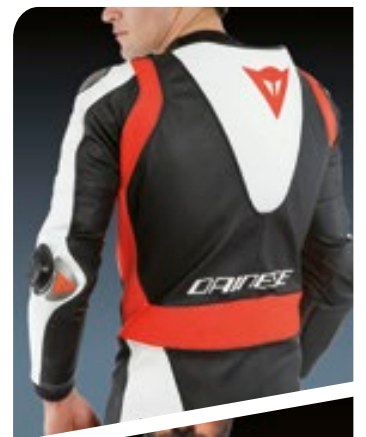

MATT-SCHWARZ/WEISS
1513479 22A

1.099,95

MATT-SCHWARZ/NEONROT/WEISS
1513479 54G

1.099,95

MATT-SCHWARZ/GRAU/NEONGELB
1513479 24A

1.099,95