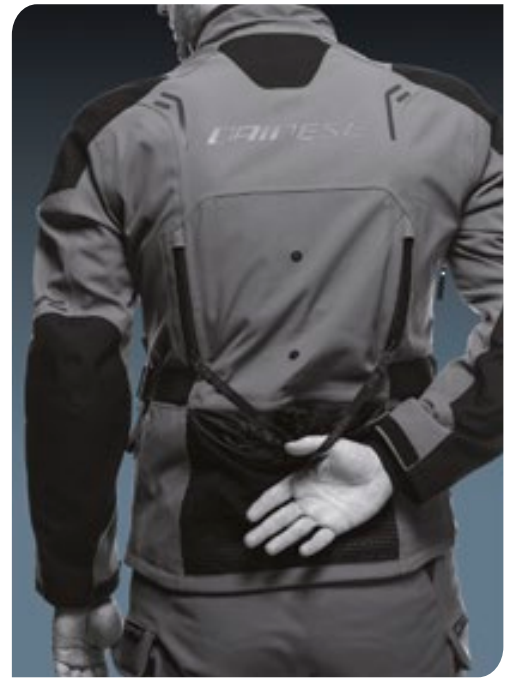

HERREN
44-64

SCHWARZ/ROT
1D20035 B78

1.499,95

SCHWARZ/GRAU
1D20035 U40

1.499,95

HEKLA ABSOLUTESHELL PRO 20K **NEU**

TOP-JACKE FÜR DEN ADVENTURE-TOURING GANZJAHRESEINSATZ

HIGHLIGHTS: Obermaterial robustes RIPSTOP-Gewebe | laminierte ABSOLUTESHELL[™] PRO 20K Membrane für wasserdichten Komfort | herausnehmbare Thermofutter-Jacke | Ventilations-Zipps | PRO-ARMOR Protektoren | Vorbereitung für Brust- & Rückenprotektor | wasserdichte Taschen | Andocksystem für Hose | MAGIC CONNECTION[™] System | Bund- & Ärmelweite verstellbar | Rückentasche