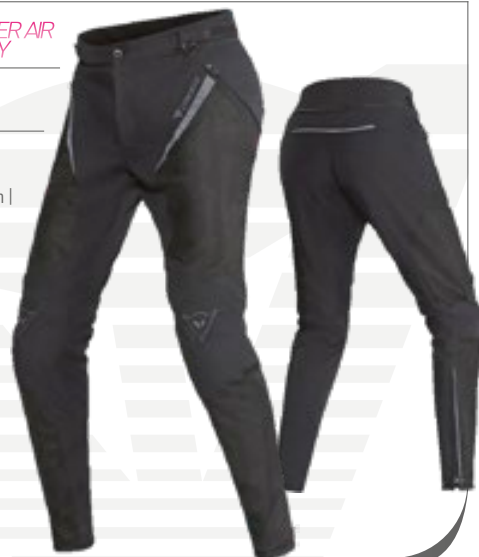

SCHWARZ
2755094 631

239,95