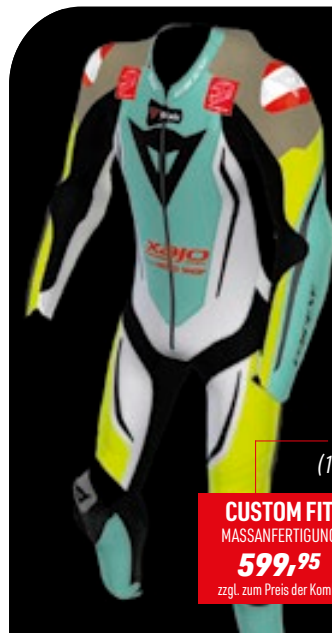

**CUSTOM
WORKS**

FROM MEASUREMENTS TO DESIGN

DEIN EINZIGARTIG INDIVIDUELLER STYLE

Im **XAJO PURE MOTO SHOP** kannst du dir dein persönliches **DAINESE** Einzelstück nach Maß und in deinen Wunschfarben mit individuell gestaltbaren Details anfertigen lassen! Unser geschultes Personal nimmt deine Maße und berät dich gerne bei der Gestaltung deiner einzigartigen Motorradbekleidung.

LEDERKOMBI
(1-TEILIG / 2-TEILIG)

CUSTOM FIT
MASSANFERTIGUNG
599,95
zzgl. zum Preis der Kombi

CUSTOM COLOUR
ANFERTIGUNG IN WUNSCHFARBE
ab 399,95
zzgl. zum Preis der Kombi

LEDERJACKE

CUSTOM FIT
MASSANFERTIGUNG
349,95
zzgl. zum Preis der Jacke

CUSTOM COLOUR
ANFERTIGUNG IN WUNSCHFARBE
ab 199,95
zzgl. zum Preis der Jacke